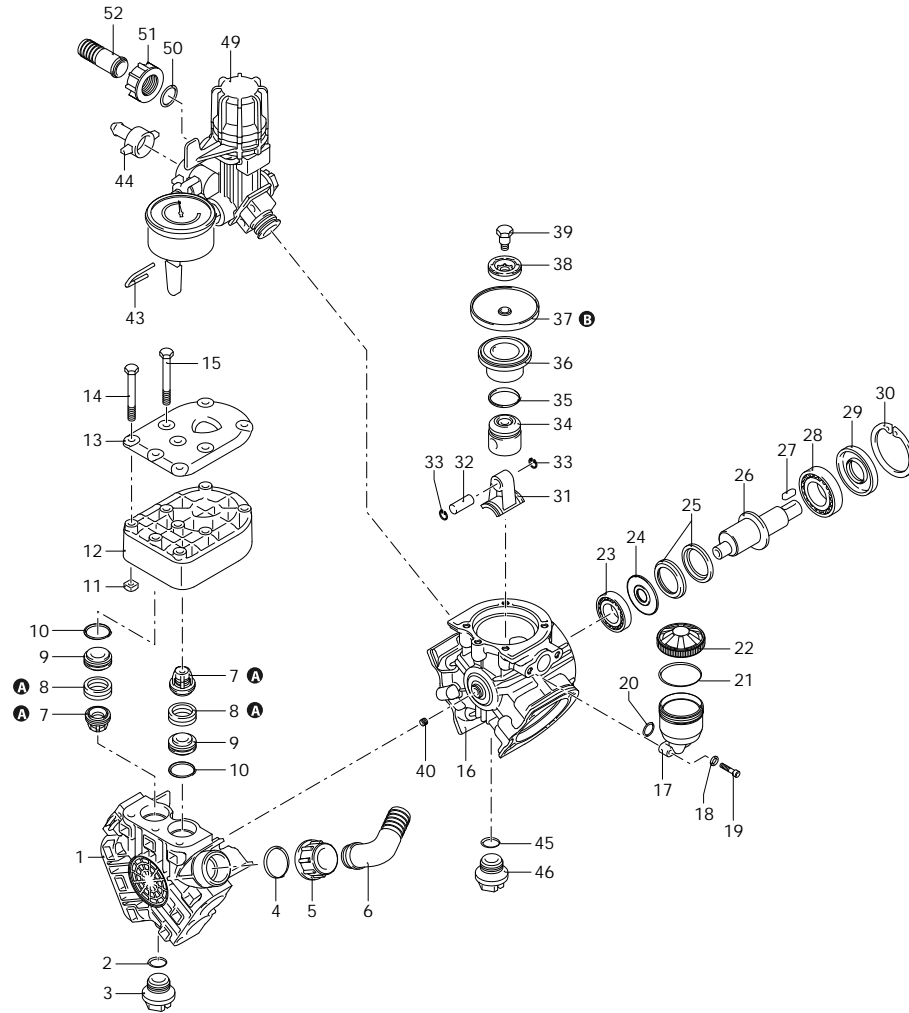

AR 20 BP

31607 AR 20 BP SP G.C.I. - BlueFlex

Code	Description	Q	Note	Validity
1	3340030 Line			1
2	2840890 O-ring	Ø 14x2	1 Lubricate Molykote PG54	
3	3120690 Plug	3/8" G	1 C=2Nm	
4	1140450 O-ring	Ø 20,24x2,62	1 Lubricate Molykote PG54	
5	3120440 Ring nut	1" G	1	
6	3120460 Elbow	Ø 25	1	
7	3349050 Valve		6	
8	3340210 Gasket		6 Lubricate Molykote PG54	
9	3340200 Spacer		6	
10	390060 O-ring	Ø 20,63x2,62	6	
11	3340600 Nut	M6	9 C=5Nm	
12	3340020 Head		3	
13	3340590 Plate		3	
14	3340220 Screw	TE M6x55	9 C=5Nm	
15	3340180 Screw	TE M6x50	15 C=10Nm	
16	3340011 Pump body		1	
17	1040310 Tank		1	
18	550332 Washer		2	
19	850670 Screw	TCEI M6x35	2 C=10Nm	
20	390180 O-ring	Ø 18,72x2,62	1 Lubricate with motor oil	
21	650920 O-ring	Ø 53,65x2,62	1 Lubricate with Mineral Grease	
22	1040326 Plug	black	1	
23	3340580 Bearing		1 Press Mount	
24	3340130 Spacer		1	
25	3340491 Ring		2	
26	3340560 Shaft	EC marked	1	
27	1200450 Key		1	
28	380230 Bearing		1 Press Mount	
29	3120150 Ring	seal	1 Lubricate with motor oil	
30	1460490 Ring	seeger Øi 47	1	
31	3340541 Connecting-rod	aluminium	3	
32	3340510 Pin		3 Lubricate with Mineral Grease	
33	480160 Ring	seeger Øi 10	6	
34	3340060 Piston	Ø 30	3	
35	3340280 Piston ring	Ø 30	3	
36	3340520 Sleeve	Ø 30	3	
37	3340081 Diaphragm	BlueFlex - Øe 60	3	
38	3340090 Plate		3	
39	3340070 Hub pin		3 C=10Nm	
40	820440 Screw	M6x6	1 Loxeal 55-14	
43	3340290 Fork		1	
44	110131 Ring nut	1/2" G	1	
45	820510 O-ring	Ø 10,82x1,78	1	
46	3202140 Plug	1/4" G	1 C=20Nm	
49	32309 Control units		1	
50	800210 O-ring	Ø 13,10x2,62	1 Lubricate with motor oil	

Code	Description		Q	Note	Validity
51	3120430 Ring nut	3/4" G	1		
52	3340660 Hose tail	Ø 16	1		
A	46564 Valve kit		1		
B	46561 Diaphragms kit	BlueFlex	1		
E	47188 Tank kit		1		

AR_01_011_v01

Customer: AR
Customer Code: