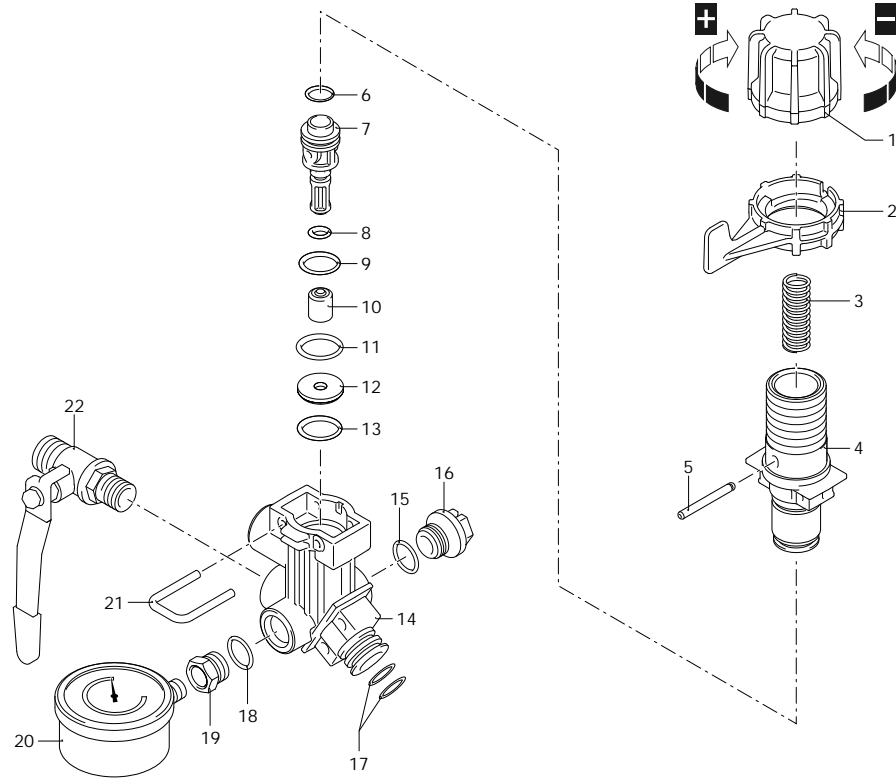

SAE 30
0,180 Kg

Revision: 1

Date: 05/07/2024

Validity: < XX/YY = From week/year

AR 20 BP

31607 AR 20 BP SP G.C.I. - BlueFlex

32309

Code	Description	Q	Note	Validity
1	3340330 Knob			1
2	3340320 Lever			1
3	3340670 Spring			1
4	3340620 Body			1
5	3340450 Pin			1
6	1880260 O-ring	Ø 15,08x2,62		1
7	3340310 Shutter			1
8	2260100 O-ring	Ø 6,02x2,62		1
9	390060 O-ring	Ø 20,63x2,62		1
10	3340351 Spacer			1
11	390180 O-ring	Ø 18,72x2,62	1 Lubricate with motor oil	1
12	3340630 Spacer			1
13	800210 O-ring	Ø 13,10x2,62	1 Lubricate with motor oil	1
14	3340610 Body			1
15	2840890 O-ring	Ø 14x2	1 Lubricate Molykote PG54	1
16	3120690 Plug	3/8" G	1 C=2Nm	1
17	960160 O-ring	Ø 17,86x2,62	2 Lubricate Molykote PG54	1
18	740290 O-ring	Ø 14x1,78	1 Lubricate Molykote PG54	1
19	1880250 Fitting		1 C=2Nm / Loxeal 55-14	1
20	391240 Pressure gauge	Ø63 - 0÷24bar		1
21	3340290 Fork			1
22	1880492 Valve	3/8" G - 1/2" G (M-M)		1
32309	32309 Control units			1