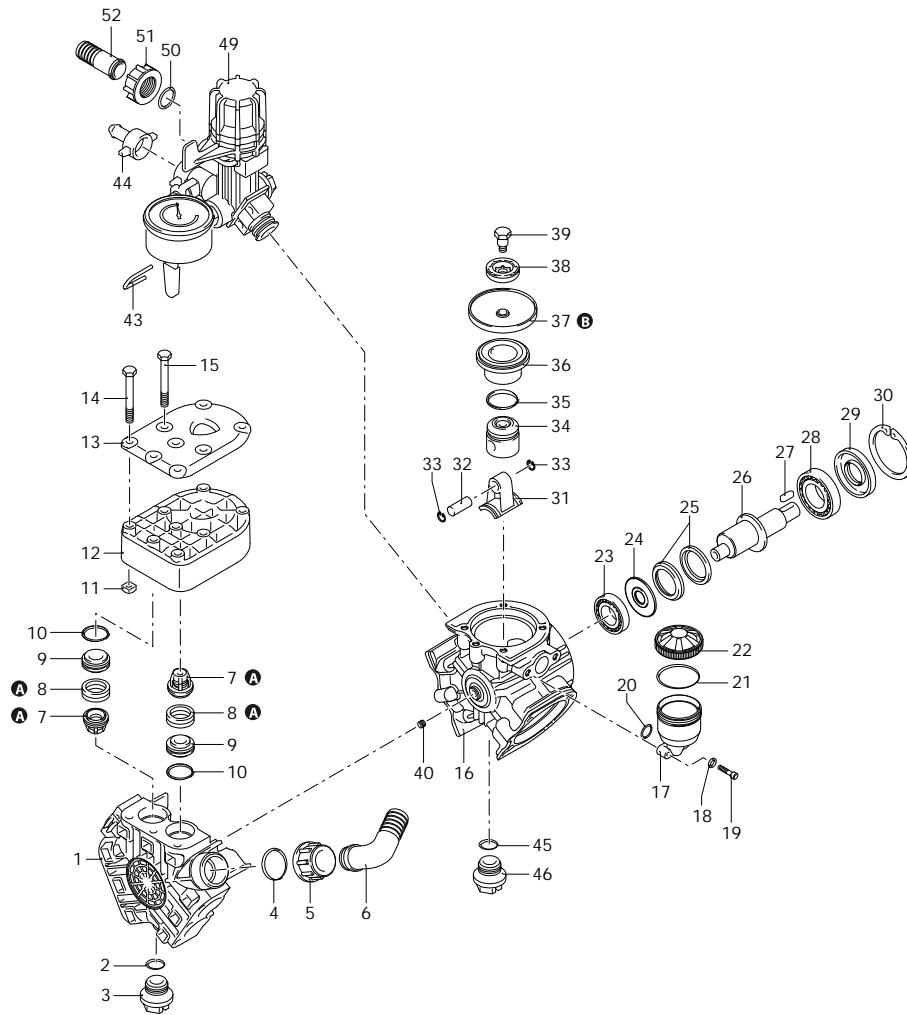

AR 20 BP

31607 AR 20 BP SP G.C.I. - BlueFlex

Code	Description	Q	Note	Validity
1	3340030 Line			1
2	2840890 O-ring	Ø 14x2	1 Lubricate Molykote PG54	
3	3120690 Plug	3/8" G	1 C=2Nm	
4	1140450 O-ring	Ø 20,24x2,62	1 Lubricate Molykote PG54	
5	3120440 Ring nut	1" G	1	
6	3120460 Elbow	Ø 25	1	
7	3349050 Valve		6	
8	3340210 Gasket		6 Lubricate Molykote PG54	
9	3340200 Spacer		6	
10	390060 O-ring	Ø 20,63x2,62	6	
11	3340600 Nut	M6	9 C=5Nm	
12	3340020 Head		3	
13	3340590 Plate		3	
14	3340220 Screw	TE M6x55	9 C=5Nm	
15	3340180 Screw	TE M6x50	15 C=10Nm	
16	3340011 Pump body		1	
17	1040310 Tank		1	
18	550332 Washer		2	
19	850670 Screw	TCEI M6x35	2 C=10Nm	
20	390180 O-ring	Ø 18,72x2,62	1 Lubricate with motor oil	
21	650920 O-ring	Ø 53,65x2,62	1 Lubricate with Mineral Grease	
22	1040326 Plug	black	1	
23	3340580 Bearing		1 Press Mount	
24	3340130 Spacer		1	
25	3340491 Ring		2	
26	3340560 Shaft	EC marked	1	
27	1200450 Key		1	
28	380230 Bearing		1 Press Mount	
29	3120150 Ring	seal	1 Lubricate with motor oil	
30	1460490 Ring	seeger Øi 47	1	
31	3340541 Connecting-rod	aluminium	3	
32	3340510 Pin		3 Lubricate with Mineral Grease	
33	480160 Ring	seeger Øi 10	6	
34	3340060 Piston	Ø 30	3	
35	3340280 Piston ring	Ø 30	3	
36	3340520 Sleeve	Ø 30	3	
37	3340081 Diaphragm	BlueFlex - Øe 60	3	
38	3340090 Plate		3	
39	3340070 Hub pin		3 C=10Nm	
40	820440 Screw	M6x6	1 Loxeal 55-14	
43	3340290 Fork		1	
44	110131 Ring nut	1/2" G	1	
45	820510 O-ring	Ø 10,82x1,78	1	
46	3202140 Plug	1/4" G	1 C=20Nm	
49	32309 Control units		1	
50	800210 O-ring	Ø 13,10x2,62	1 Lubricate with motor oil	

Code	Description		Q	Note	Validity
51	3120430 Ring nut	3/4" G	1		
52	3340660 Hose tail	Ø 16	1		
A	46564 Valve kit		1		
B	46561 Diaphragms kit	BlueFlex	1		
E	47188 Tank kit		1		

AR_01_011_v01

Customer: AR
Customer Code: