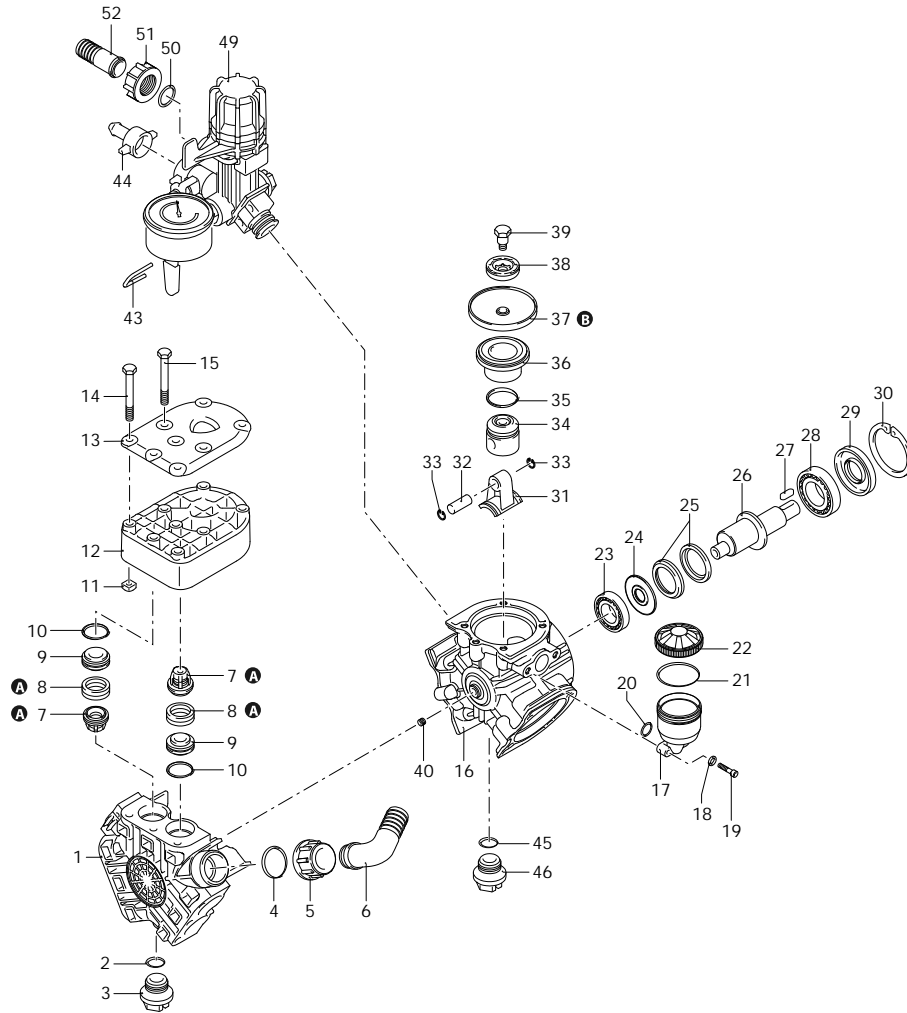

AR 25 BP

31608 AR 25 BP SP G.C.I. - BlueFlex

Code	Description	Q	Note	Validity
1	3340030 Line			1
2	2840890 O-ring	Ø 14x2	1 Lubricate Molykote PG54	
3	3120690 Plug	3/8" G	1 C=2Nm	
4	1140450 O-ring	Ø 20,24x2,62	1 Lubricate Molykote PG54	
5	3120440 Ring nut	1" G	1	
6	3120460 Elbow	Ø 25	1	
7	3349050 Valve		6	
8	3340210 Gasket		6 Lubricate Molykote PG54	
9	3340200 Spacer		6	
10	390060 O-ring	Ø 20,63x2,62	6	
11	3340600 Nut	M6	9 C=5Nm	
12	3340020 Head		3	
13	3340590 Plate		3	
14	3340220 Screw	TE M6x55	9 C=5Nm	
15	3340180 Screw	TE M6x50	15 C=10Nm	
16	3340011 Pump body		1	
17	1040310 Tank		1	
18	550332 Washer		2	
19	850670 Screw	TCEI M6x35	2 C=10Nm	
20	390180 O-ring	Ø 18,72x2,62	1 Lubricate with motor oil	
21	650920 O-ring	Ø 53,65x2,62	1 Lubricate with Mineral Grease	
22	1040324 Plug	red	1	
23	3340580 Bearing		1 Press Mount	
24	3340130 Spacer		1	
25	3340491 Ring		2	
26	3340570 Shaft	ED marked	1	
27	1200450 Key		1	
28	380230 Bearing		1 Press Mount	
29	3120150 Ring	seal	1 Lubricate with motor oil	
30	1460490 Ring	seeger Øi 47	1	
31	3340541 Connecting-rod	aluminium	3	
32	3340510 Pin		3 Lubricate with Mineral Grease	
33	480160 Ring	seeger Øi 10	6	
34	3340060 Piston	Ø 30	3	
35	3340280 Piston ring	Ø 30	3	
36	3340530 Sleeve	Ø 30	3	
37	3340081 Diaphragm	BlueFlex - Øe 60	3	
38	3340090 Plate		3	
39	3340070 Hub pin		3 C=10Nm	
40	820440 Screw	M6x6	1 Loxeal 55-14	
43	3340290 Fork		1	
44	110131 Ring nut	1/2" G	1	
45	820510 O-ring	Ø 10,82x1,78	1	
46	3202140 Plug	1/4" G	1 C=20Nm	
49	32309 Control units		1	
50	800210 O-ring	Ø 13,10x2,62	1 Lubricate with motor oil	

Code	Description		Q	Note	Validity
51	3120430 Ring nut	3/4" G	1		
52	3340660 Hose tail	Ø 16	1		
A	46564 Valve kit		1		
B	46561 Diaphragms kit	BlueFlex	1		
E	47188 Tank kit		1		

AR_01_011_v01

Customer: AR
Customer Code: