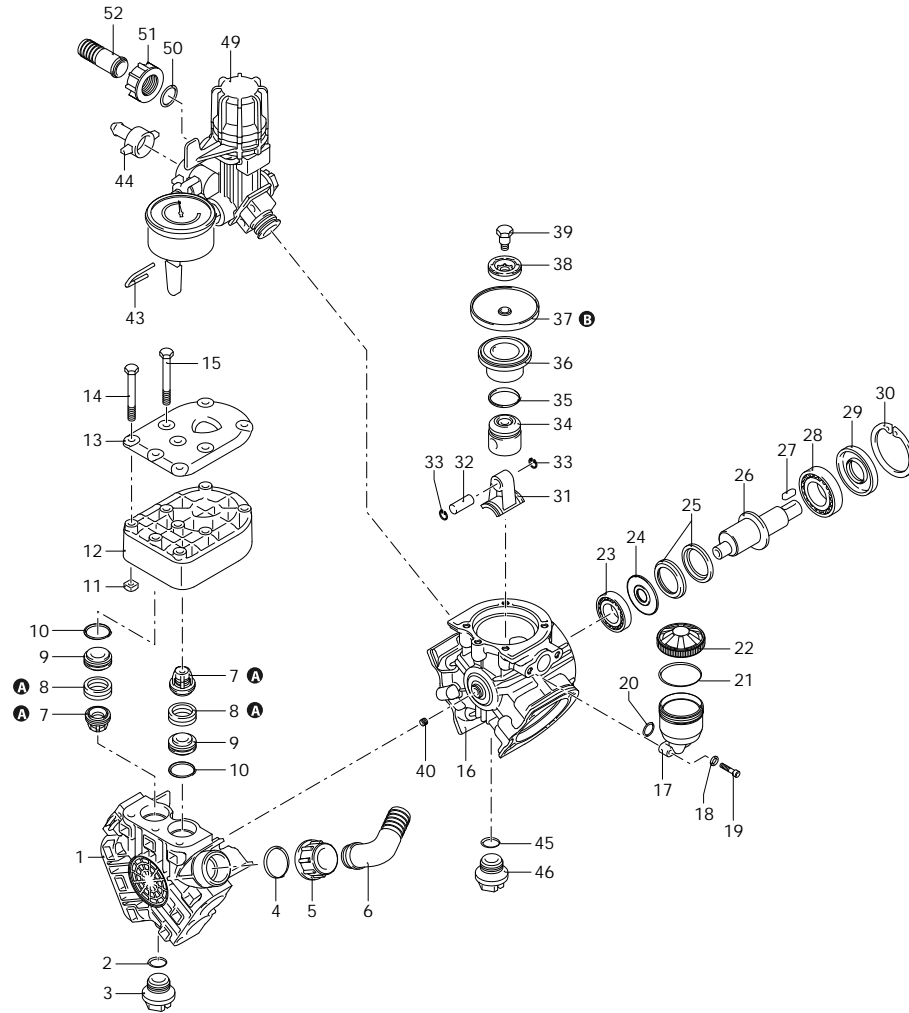

AR 25 BP

31608 AR 25 BP SP G.C.I. - BlueFlex

Code	Description	Q	Note	Validity
1	3340030 Line			1
2	2840890 O-ring	Ø 14x2	1 Lubricate Molykote PG54	
3	3120690 Plug	3/8" G	1 C=2Nm	
4	1140450 O-ring	Ø 20,24x2,62	1 Lubricate Molykote PG54	
5	3120440 Ring nut	1" G	1	
6	3120460 Elbow	Ø 25	1	
7	3349050 Valve		6	
8	3340210 Gasket		6 Lubricate Molykote PG54	
9	3340200 Spacer		6	
10	390060 O-ring	Ø 20,63x2,62	6	
11	3340600 Nut	M6	9 C=5Nm	
12	3340020 Head		3	
13	3340590 Plate		3	
14	3340220 Screw	TE M6x55	9 C=5Nm	
15	3340180 Screw	TE M6x50	15 C=10Nm	
16	3340011 Pump body		1	
17	1040310 Tank		1	
18	550332 Washer		2	
19	850670 Screw	TCEI M6x35	2 C=10Nm	
20	390180 O-ring	Ø 18,72x2,62	1 Lubricate with motor oil	
21	650920 O-ring	Ø 53,65x2,62	1 Lubricate with Mineral Grease	
22	1040324 Plug	red	1	
23	3340580 Bearing		1 Press Mount	
24	3340130 Spacer		1	
25	3340491 Ring		2	
26	3340570 Shaft	ED marked	1	
27	1200450 Key		1	
28	380230 Bearing		1 Press Mount	
29	3120150 Ring	seal	1 Lubricate with motor oil	
30	1460490 Ring	seeger Øi 47	1	
31	3340541 Connecting-rod	aluminium	3	
32	3340510 Pin		3 Lubricate with Mineral Grease	
33	480160 Ring	seeger Øi 10	6	
34	3340060 Piston	Ø 30	3	
35	3340280 Piston ring	Ø 30	3	
36	3340530 Sleeve	Ø 30	3	
37	3340081 Diaphragm	BlueFlex - Øe 60	3	
38	3340090 Plate		3	
39	3340070 Hub pin		3 C=10Nm	
40	820440 Screw	M6x6	1 Loxeal 55-14	
43	3340290 Fork		1	
44	110131 Ring nut	1/2" G	1	
45	820510 O-ring	Ø 10,82x1,78	1	
46	3202140 Plug	1/4" G	1 C=20Nm	
49	32309 Control units		1	
50	800210 O-ring	Ø 13,10x2,62	1 Lubricate with motor oil	

Code	Description		Q	Note	Validity
51	3120430 Ring nut	3/4" G	1		
52	3340660 Hose tail	Ø 16	1		
A	46564 Valve kit		1		
B	46561 Diaphragms kit	BlueFlex	1		
E	47188 Tank kit		1		

AR_01_011_v01

Customer: AR
Customer Code: