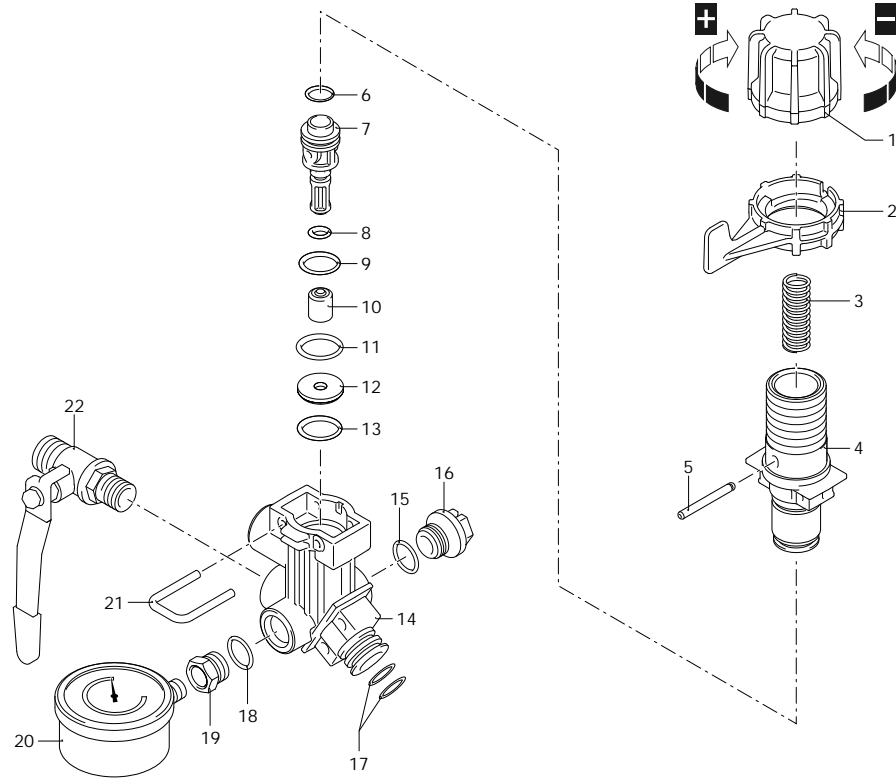

SAE 30
0,180 Kg

Revision: 1

Date: 05/07/2024

Validity: < XX/YY = From week/year

AR 25 BP

31608 AR 25 BP SP G.C.I. - BlueFlex

32309

Code	Description	Q	Note	Validity
1	3340330 Knob			1
2	3340320 Lever			1
3	3340670 Spring			1
4	3340620 Body			1
5	3340450 Pin			1
6	1880260 O-ring	Ø 15,08x2,62		1
7	3340310 Shutter			1
8	2260100 O-ring	Ø 6,02x2,62		1
9	390060 O-ring	Ø 20,63x2,62		1
10	3340351 Spacer			1
11	390180 O-ring	Ø 18,72x2,62	1 Lubricate with motor oil	1
12	3340630 Spacer			1
13	800210 O-ring	Ø 13,10x2,62	1 Lubricate with motor oil	1
14	3340610 Body			1
15	2840890 O-ring	Ø 14x2	1 Lubricate Molykote PG54	1
16	3120690 Plug	3/8" G	1 C=2Nm	1
17	960160 O-ring	Ø 17,86x2,62	2 Lubricate Molykote PG54	1
18	740290 O-ring	Ø 14x1,78	1 Lubricate Molykote PG54	1
19	1880250 Fitting		1 C=2Nm / Loxeal 55-14	1
20	391240 Pressure gauge	Ø63 - 0÷24bar		1
21	3340290 Fork			1
22	1880492 Valve	3/8" G - 1/2" G (M-M)		1
32309	32309 Control units			1